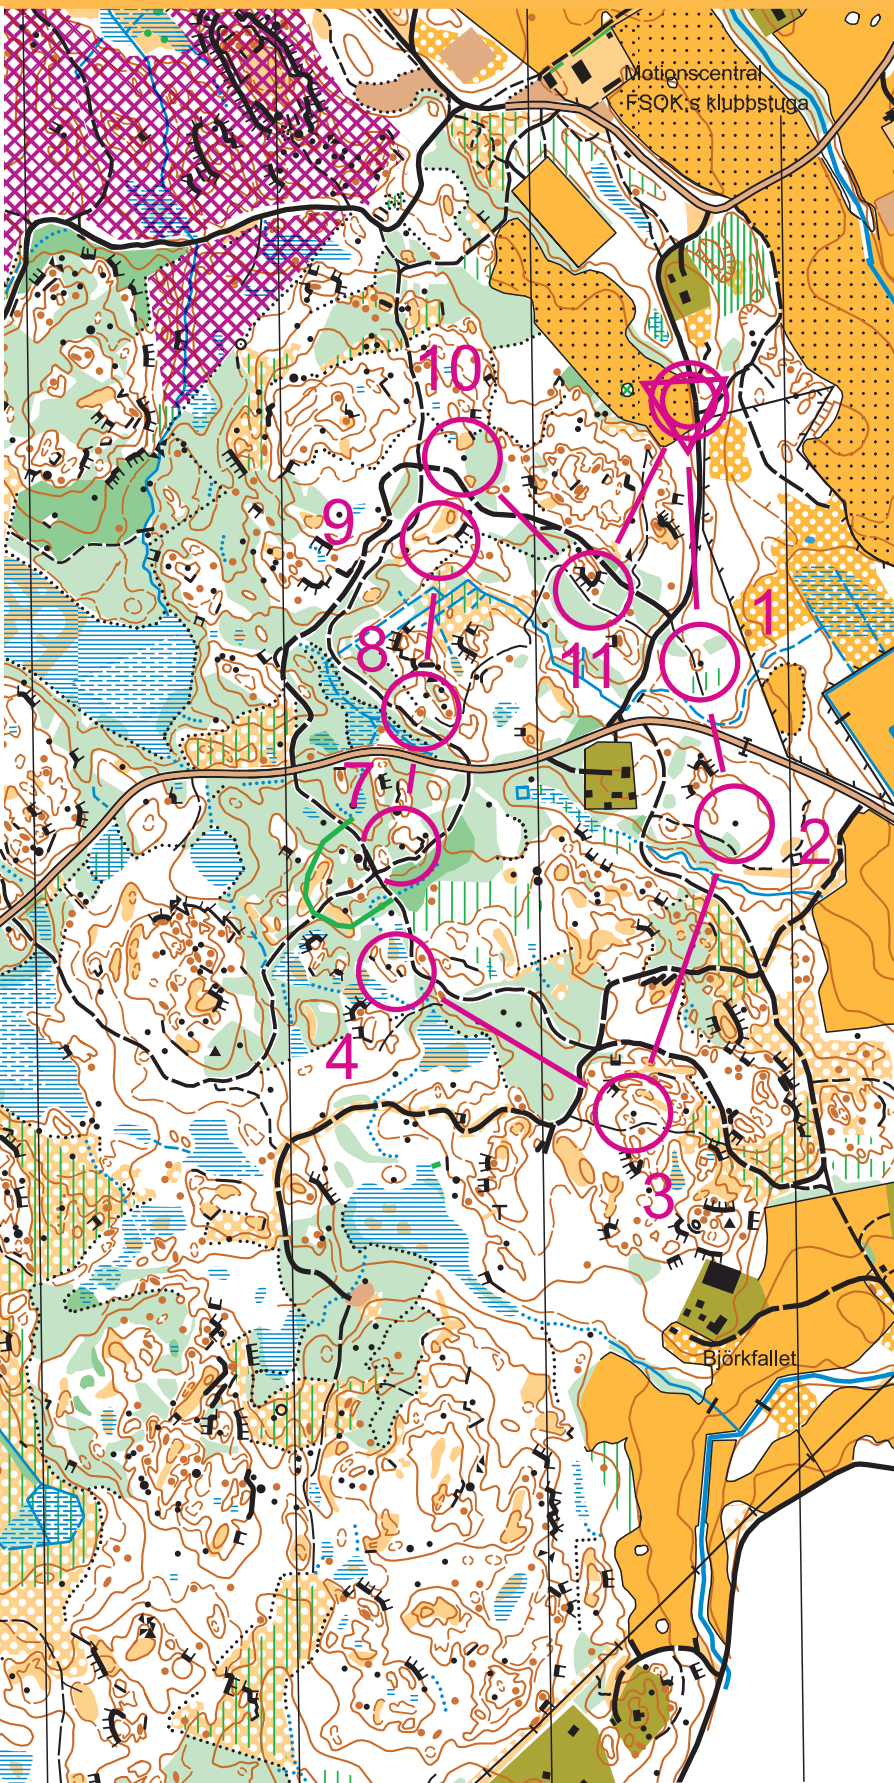

E		2,0 km		
▷		↘		
1	32	▲		○•
2	33	▲		○•
3	45	▲		○•
4	51	≡		└
5	58	▲		
6	59	▲		
7	39	▲		○•
8	40	●		○└
9	50	≡		└
10	49	▲		○•
11	52	●		○└

○◁ 210 m ▷○

MIN 722 Nalle-Nassen 2025-01-22

Kartskala 1:7500

Ekvidistans 5M

Nödnr: 0706548210